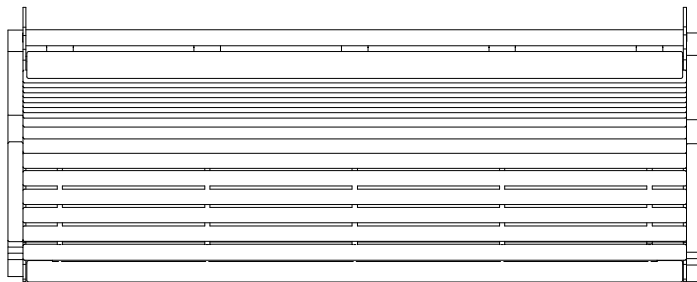

PANCA PER PARCO
PARKBANK
PARK BENCH

ORIGINAL
euroform W[®]

MOD.1010

Maßstab 1:20