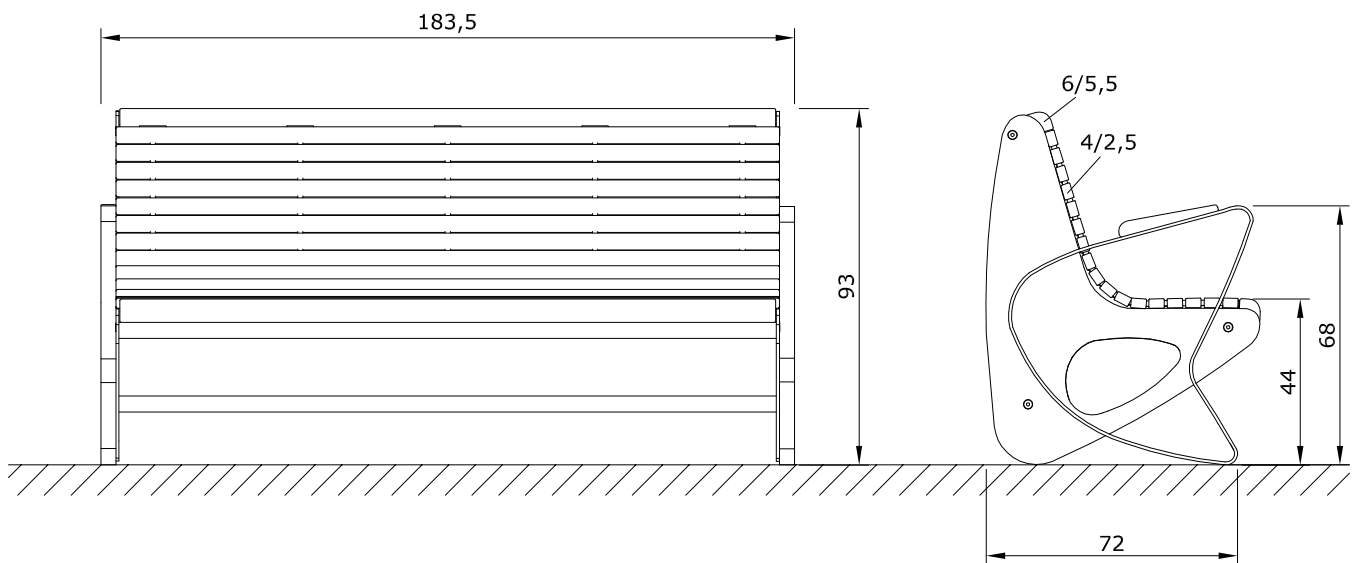

PANCA PER PARCO
PARKBANK
PARK BENCH

ORIGINAL
euroform W[®]

MOD.1010

Maßstab 1:20